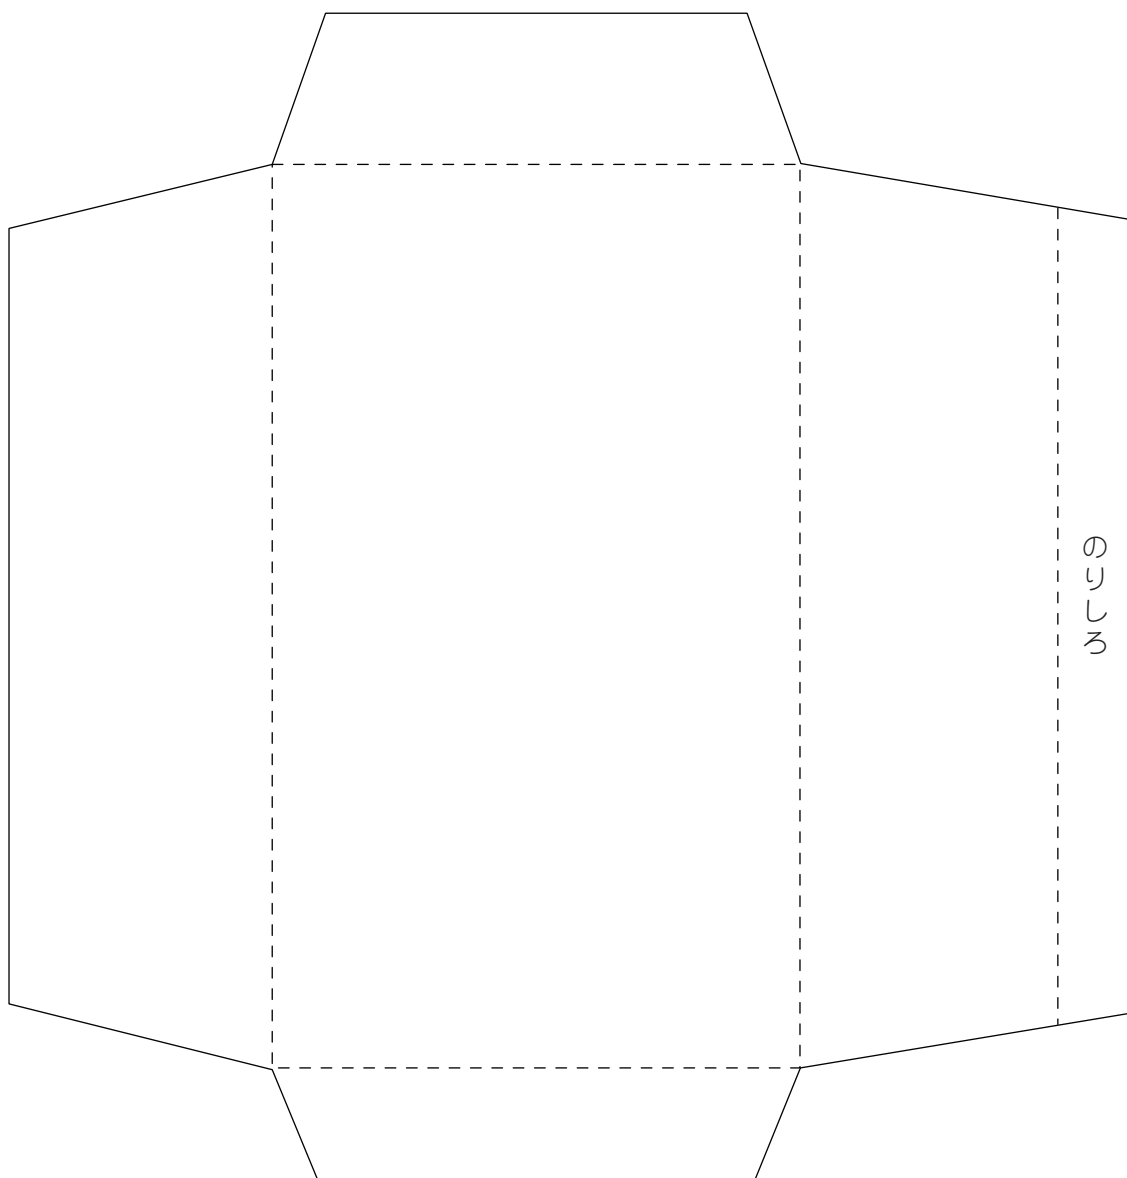

ポチ袋の作り方

印刷サイズをA4にして印刷してください。
ポチ袋のサイズは、横7cm×12cmです。
出力の影響で寸法に若干のズレが
ある際はご了承ください。